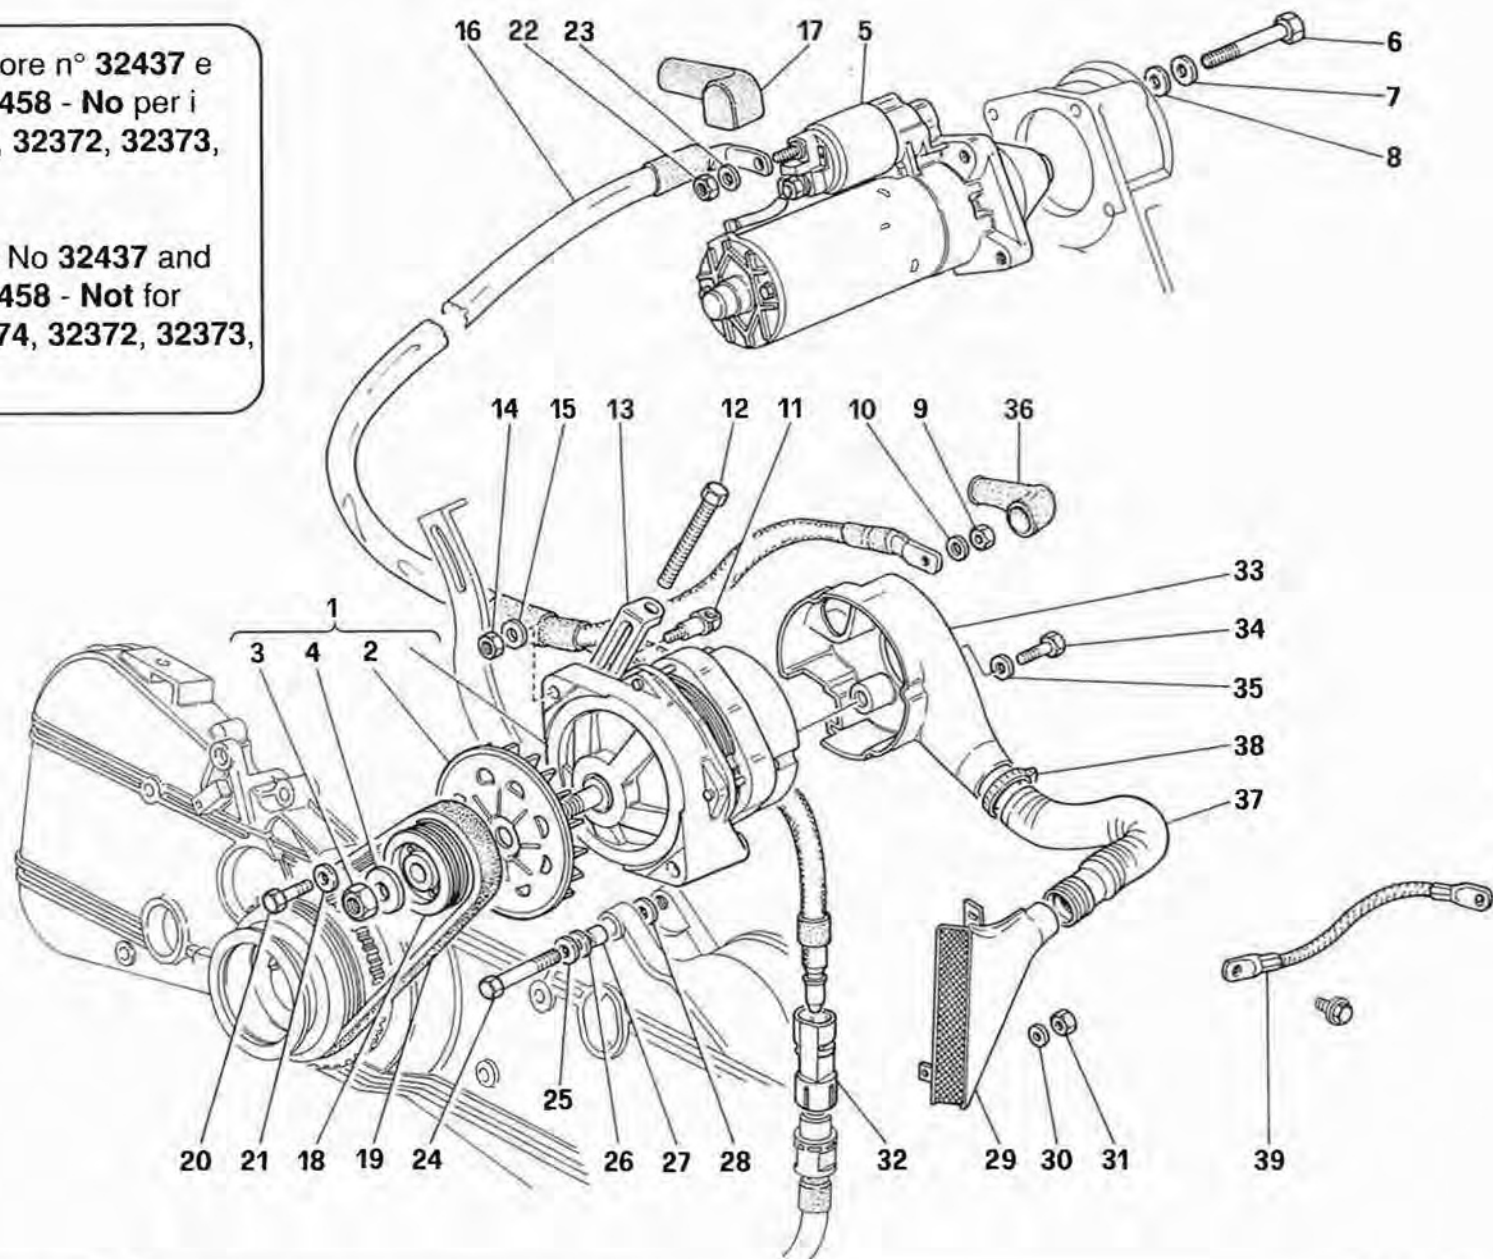

-Vale fino al motore n° 32437 e per motore n° 32458 - No per i motori n°: 32274, 32372, 32373, 32374, 32406-

-Valid till engine No 32437 and for engine No 32458 - Not for engines No: 32274, 32372, 32373, 32374, 32406-

512 TR

GENERATORE DI CORRENTE -Vale fino al motore n° ...-
CURRENT GENERATOR -Valid till engine No ...-

TAV. 52

DATA: LUGLIO '94